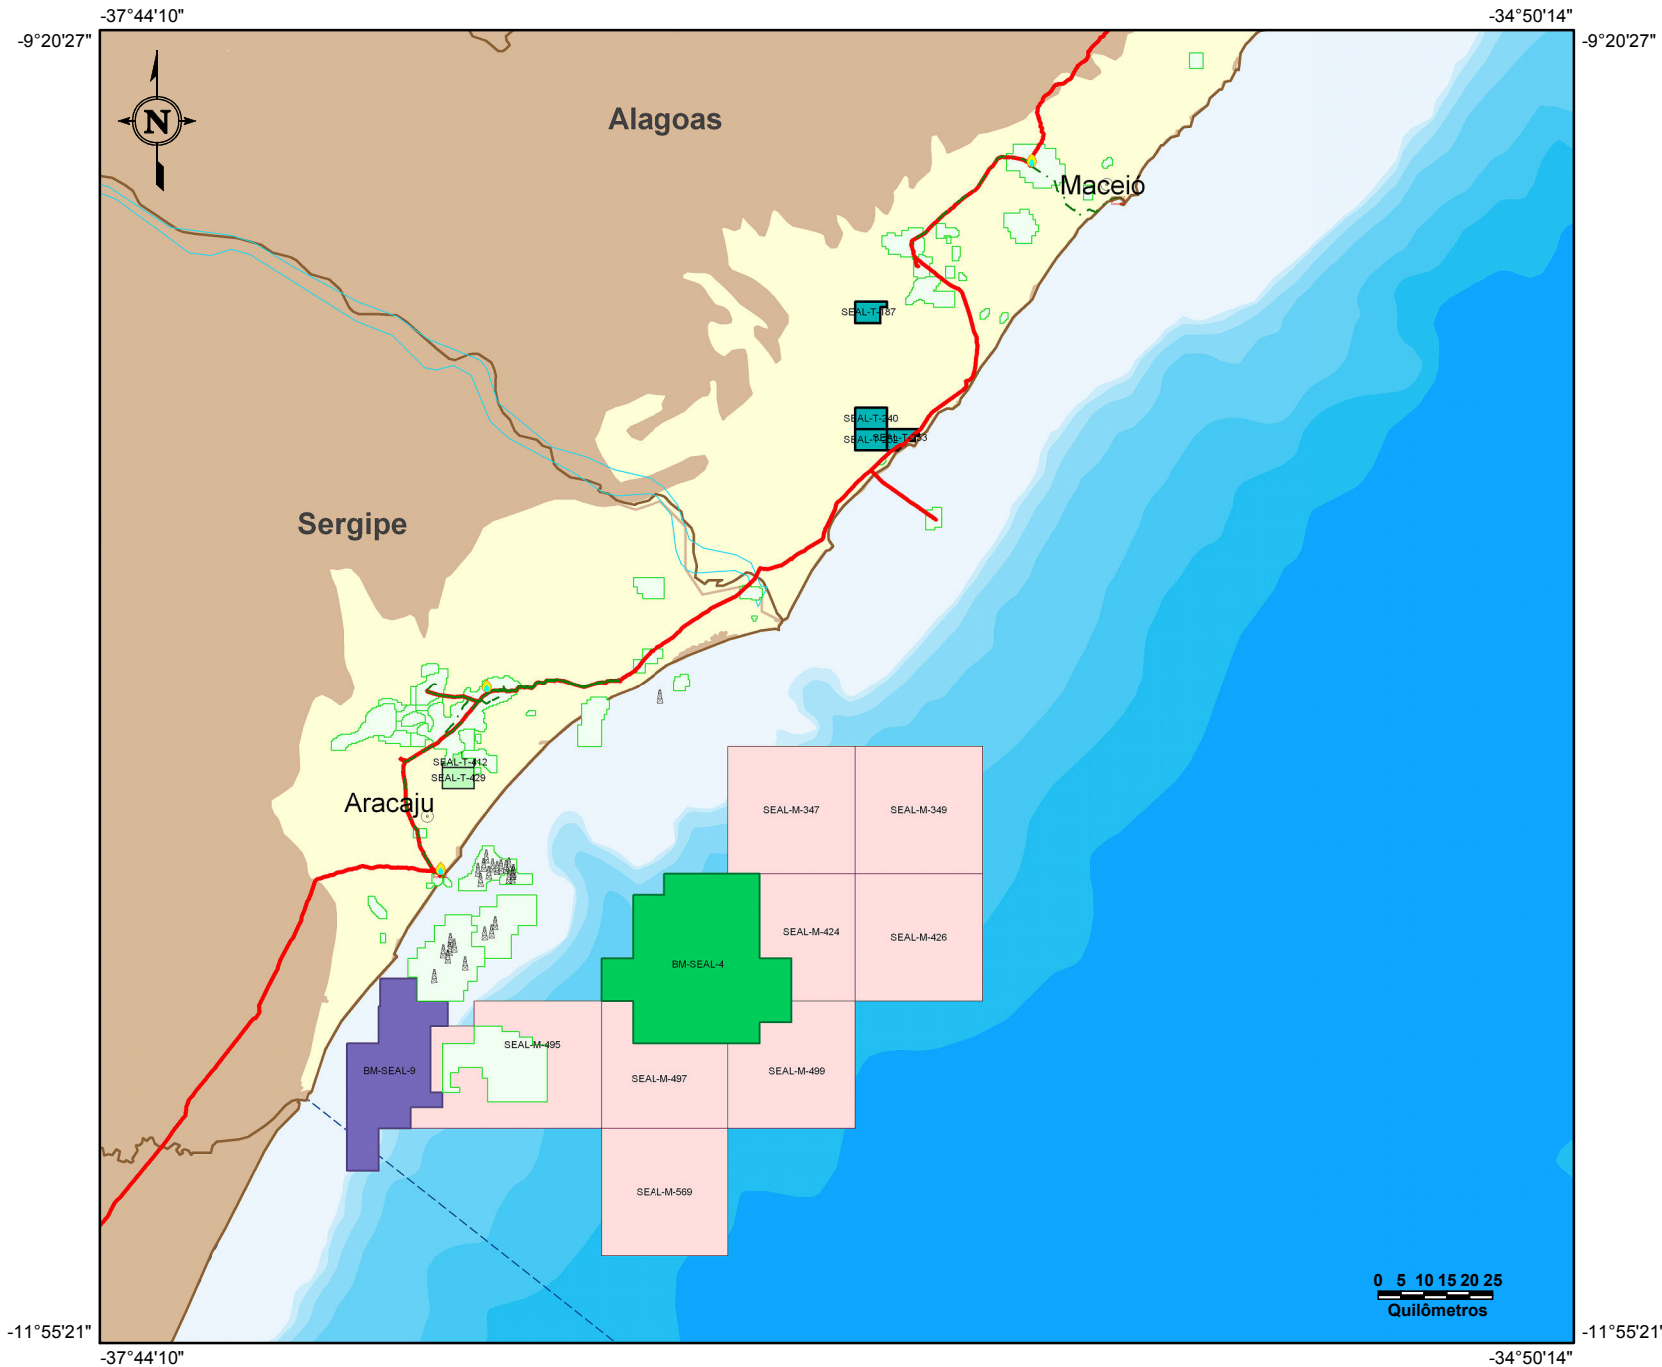

# Blocos Exploratórios e Campos em Produção nas Bacias Terrestre e Marítima de Sergipe-Alagoas

*Exploratory Blocks and Production Fields in Sergipe-Alagoas Basin*

0 5 10 15 20 25  
Quilômetros