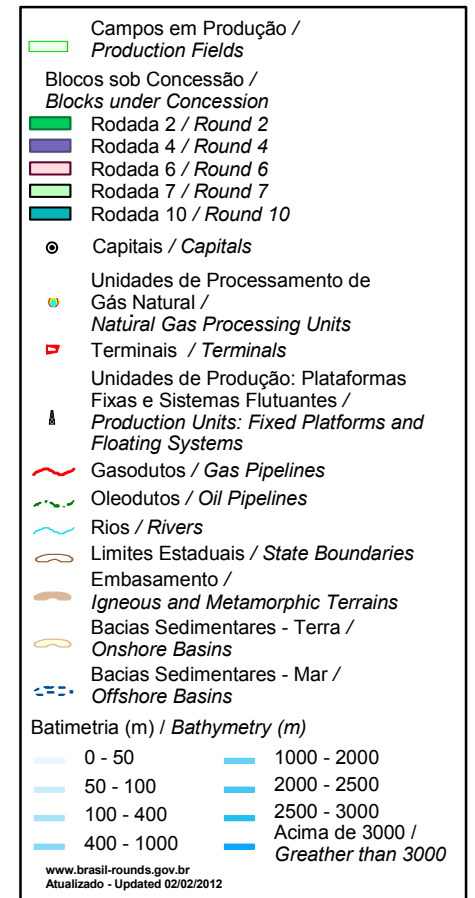

# Blocos Exploratórios e Campos em Produção nas Bacias Terrestre e Marítima de Sergipe-Alagoas

*Exploratory Blocks and Production Fields in Sergipe-Alagoas Basin*

0 5 10 15 20 25  
Quilômetros